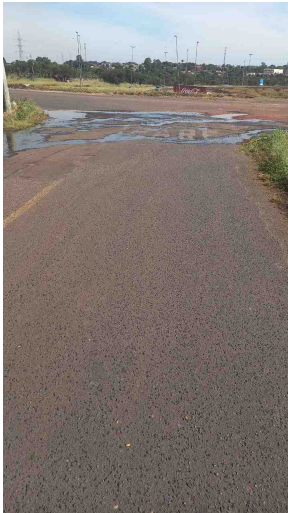

CÂMARA MUNICIPAL DE UBERLÂNDIA
ESTADO DE MINAS GERAIS

GABINETE DO SGT EDNALDO

* RUA SENADOR SALGADO FILHO, 570, APTO 101, TABAJARAS, 38.400-236, UBERLÂNDIA - MG

SINALIZAÇÃO/ IMPLANTAÇÃO/ MANUTENÇÃO DE SINALIZAÇÃO ESTATIGRÁFICA Nº 13359/2021

Aprovado em: 03-05-2021

Of. Nº: ____/2024

Endereço:

Data: ____/____/____

Presidente Atual: SÉRGIO DO BOM PREÇO

Excelentíssimo Senhor Presidente,

Solicitação REFORMA DE SINALIZAÇÃO E IMPLANTAÇÃO DE PLACA PARE na Rua Lenine Helou esquina com a rua José Martins de Rezende, no Bairro Jardim Patrícia.

RUA LENINE HELOU, ESQUINA COM A RUA JOSÉ MARTINS DE REZENDE, JARDIM PATRÍCIA, 38.414-187, UBERLÂNDIA - MG

- JUSTIFICATIVA -

Os moradores solicitam REFORMA DE SINALIZAÇÃO E IMPLANTAÇÃO DE PLACA PARE Rua Lenine Helou esquina com a rua José Martins de Rezende, no Bairro Jardim Patrícia, pois devido ao imenso fluxo de veículos no local, a pintura foi deteriorada. Tal solicitação visa garantir a segurança dos motoristas e pedestres que trafegam pela via, evitando acidentes

- IMAGENS -

De acordo com o art. 233, da Resolução nº 031/02, REQUEREMOS a Vossa Excelência que seja encaminhado à SECRETARIA MUNICIPAL DE TRÂNSITO E TRANSPORTES

Sala das Sessões, 3 de maio de 2021