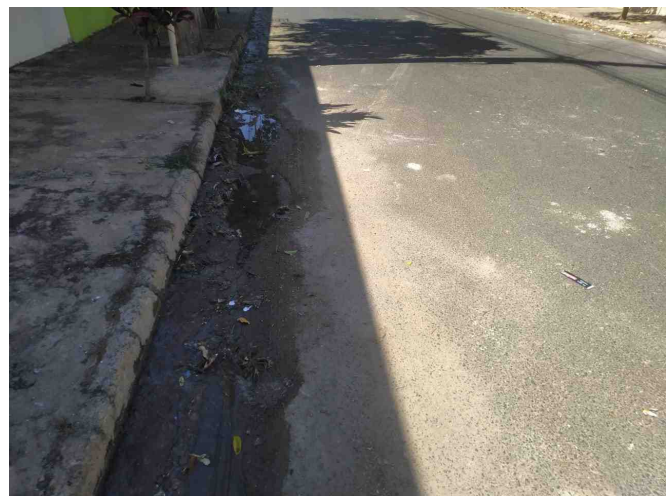

CÂMARA MUNICIPAL DE UBERLÂNDIA
ESTADO DE MINAS GERAIS
GABINETE DO DUDU LUIZ EDUARDO

CANALETA - CONSTRUÇÃO / MANUTENÇÃO / REFORMA Nº 19088/2021

Aprovado em: 05-07-2021

Of. Nº: ____/2024

Endereço:

Data: ____/____/____

Presidente Atual: SÉRGIO DO BOM PREÇO

Excelentíssimo Senhor Presidente,

solicitação de instalação de Canaleta, na rua Genebra, extensão do n.º 20 a n.º 200, bairro Jardim Europa.

RUA GENEBRA, EXTENSÃO DO N.º 20 A N.º 200, JARDIM EUROPA, 38.414-574,
UBERLÂNDIA - MG

- JUSTIFICATIVA -

No local, há mau cheiro e acúmulo de água. Um potencial foco do mosquito "Aedes Aegypti", transmissor de doenças como Dengue e Chicungunya. Além do constante risco de acidentes, dadas as condições precárias da via.

A referida solicitação, objetiva contribuir para melhor qualidade de vida e segurança da população, ao passo que confere, ainda, uma cidade mais limpa e organizada.

Considerando o exposto, solicito respeitosamente, providências para urgente execução do serviço supracitado.

Desde já, grato!

- IMAGENS -