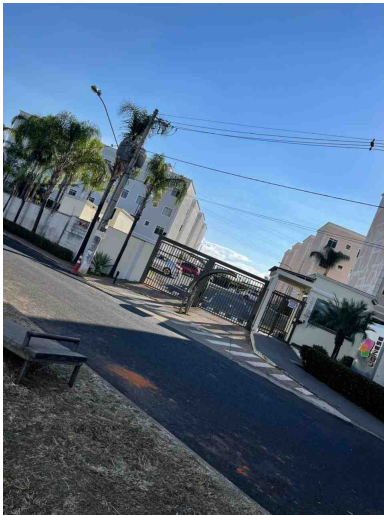

CÂMARA MUNICIPAL DE UBERLÂNDIA
ESTADO DE MINAS GERAIS

GABINETE DO NEEMIAS MIQUÉIAS

* JARDIM JARDIM HOLANDA JARDIM HOLANDA, 550, CS 37, JARDIM HOLANDA, 38.412-330, UBERLÂNDIA - MG

SINALIZAÇÃO/ IMPLANTAÇÃO/ MANUTENÇÃO DE SINALIZAÇÃO ESTRATIGRÁFICA Nº 18755/2021

Aprovado em: 05-07-2021

Of. Nº: ____/2024

Endereço:

Data: ____/____/____

Presidente Atual: SÉRGIO DO BOM PREÇO

Excelentíssimo Senhor Presidente,

a solicitação para implantação de sinalização estratigráfica (horizontal e vertical).

RUA ORIDES FERREIRA, 370, SHOPPING PARK, 38.425-388, UBERLÂNDIA - MG

- JUSTIFICATIVA -

Atendendo a solicitação dos moradores da região solicitamos a implantação de sinalização estratigráfica (horizontal e vertical) , na Rua Orides Ferreira, 370 Bairro Shopping Park. A execução de pintura de marcas viárias de tráfego é extremamente importante para ordenação da circulação e segurança dos usuários das vias urbanas a implantação da sinalização horizontal e vertical irá contribuir para o bom desenvolvimento do trânsito e a segurança dos moradores da região. A reclamação constante de veículos de grande porte estacionado no local dificultando o transito de veículos menos e transeuntes.

- IMAGENS -

De acordo com o art. 233, da Resolução nº 031/02, REQUEREMOS a Vossa Excelência que seja encaminhado à SECRETARIA MUNICIPAL DE TRÂNSITO E TRANSPORTES

Sala das Sessões, 5 de julho de 2021