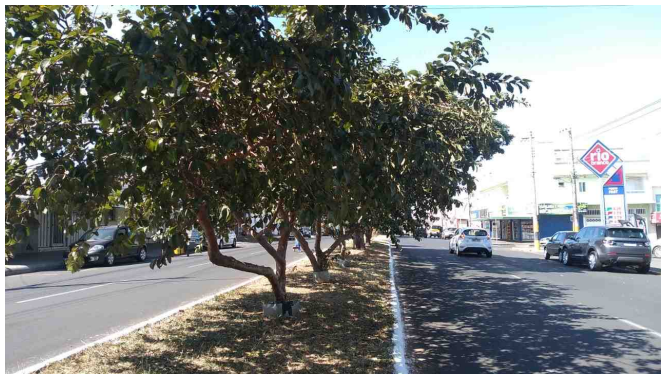

CÂMARA MUNICIPAL DE UBERLÂNDIA
ESTADO DE MINAS GERAIS

GABINETE DO SGT EDNALDO

* RUA SENADOR SALGADO FILHO, 570, APTO 101, TABAJARAS, 38.400-236, UBERLÂNDIA - MG

ÁRVORES E GALHOS - PODA / CORTE / DESTOCAMENTO/ RECOLHIMENTO Nº 15568/2021

Aprovado em: 01-06-2021

Of. Nº: ____/2024

Endereço:

Data: ____/____/____

Gláucia da Saúde
Presidente Atual: GLÁUCIA DA SAÚDE

Excelentíssimo Senhor Presidente,

Solicitação de PODA DE ÁRVORES/ROÇAGEM do canteiro central da Avenida Benjamim Magalhães, em frente ao número 550, no bairro Tibery

AVENIDA BENJAMIM MAGALHÃES, 550, TIBERY, 38.405-040, UBERLÂNDIA - MG

- JUSTIFICATIVA -

Os moradores solicitam PODA DE ÁRVORES/ROÇAGEM do canteiro central da Avenida Benjamim Magalhães, em frente ao número 550, no bairro Tibery, tendo em vista que as árvores cresceram exageradamente trazendo perigo a população que passam por essa via. Essa medida visa garantir maior tranquilidade e segurança aos usuários da referida via.

- IMAGENS -

De acordo com o art. 233, da Resolução nº 031/02, REQUEREMOS a Vossa Excelência que seja encaminhado à SECRETARIA MUNICIPAL DE SERVIÇOS URBANOS

Sala das Sessões, 1 de junho de 2021